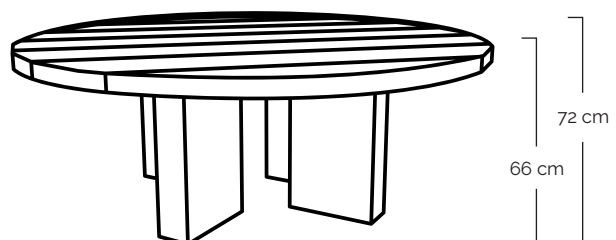

Globe comes with either 1 pillar leg or 4 legs

MATERIALS: Upcycled azobé wood
SURFACE: Sanded or rustic
PLANKS: 25 or 30 cm wide. Approx. 6 cm thick
LEGS: Ø100 - Ø150: Pillar leg | Ø150 - Ø200: 4 legs

GLOBE WEIGHT CALCULATIONS

Ø100 cm // 145 kg	Ø150 cm // 210 kg	
Ø120 cm // 165 kg	Ø180 cm // 260 kg	Ø200 cm // 300 kg

Ø100 - Ø150 | PILLAR LEG

Ø150 - Ø200 | 4 LEGS

Miljømærket for ansvarligt skovbrug